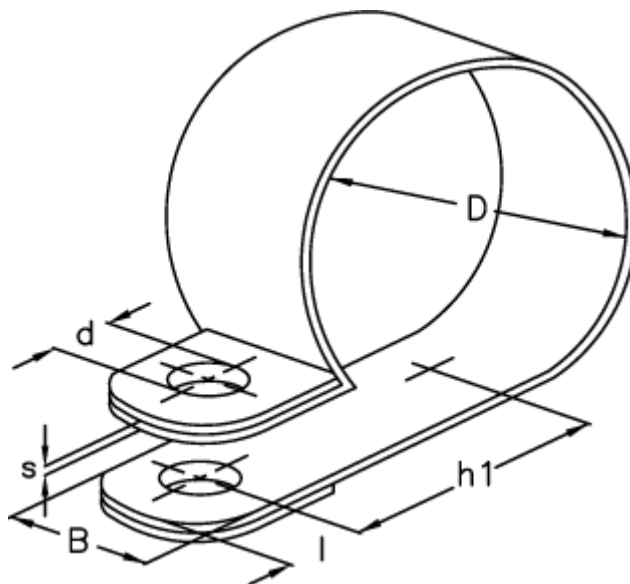

Varenummer: 024116920068

Beskrivelse: Norma rørbøjle RS 1. 68/20 W1

## Mål

---

Bredde B	= 20
d	= 8.4
Diameter D	= 68
h1	= 46.5
l	= 8.5
s	= 1.0